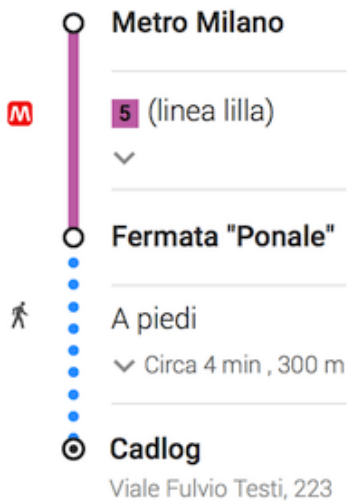

Istruzioni per raggiungere la nostra sede

Indirizzo: Via Luigi Beccali, 4 – 20162 Miano – Tel. +39.02.84947211

[Trovali su Google Maps](#)

Con i mezzi pubblici

Prendere la **linea 5** della metro (colore lilla), scendere a Bicocca o a Ponale e in entrambi i casi percorrere un tratto di viale Fulvio Testi, fino al civico 223 (ingresso alternativo a Via Beccali 4). Presso **Istituto Piero Pirelli**.

In automobile

I parcheggi nell'area sono a pagamento.

Come alternativa consigliamo di raggiungere uno dei più vicini **parcheggi di scambio** dell'ATM, il cui costo è di € 1,50 per 5 ore di sosta, € 2 per 10 ore:

- parcheggio di scambio fermata metro Maciaghini (da lì prendere la linea 3 gialla verso San Donato e scendere a Zara, prendere la linea 5 lilla verso Bignami e scendere a Ponale, totale **16 minuti**)

[percorso su Google Maps](#)

- parcheggio di scambio fermata metro Crescenzago (da lì prendere la linea 2 verde verso Assago Milanofiori Forum, scendere a Garibaldi Fs, prendere la linea 5 lilla verso Bignami e scendere a Ponale, totale **32 minuti**)